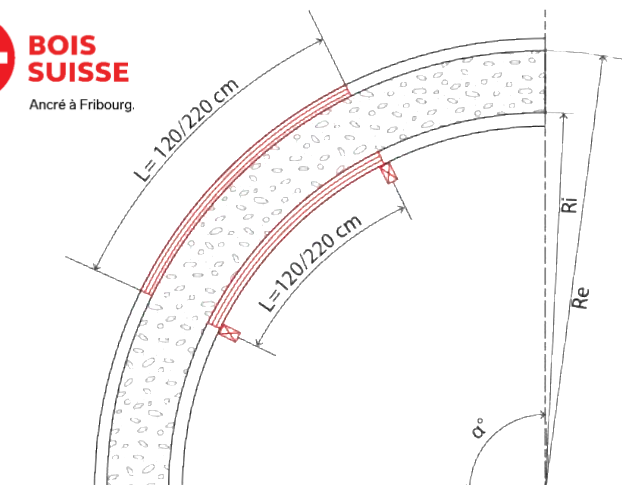

Documentation Technique
Panneaux de coffrage cintrés

Technische Unterlagen
Rundschaftafeln

ARCWOOD+

Rayon minimum / <i>Mindestradius</i>	100 cm
Rayon maximum / <i>Maximalradius</i>	illimité / <i>unbeschränkt</i>
Largeur standard / <i>Standardhöhe</i>	50 cm
Epaisseur / <i>Stärke</i>	2.7 cm
Longueur / <i>Länge</i>	selon le rayon / <i>je nach Radius</i>
Traitement / <i>Behandlung</i>	Hydrofuge / <i>Wasserabweisend</i>

Ancré à Fribourg.

Rayon Radius	Longueur panneau Schaltafellänge
R100 – 300 cm	L = 120 cm
R > 300 cm	L = 220 cm

Pour une offre détaillée, veuillez nous communiquer :

- le rayon intérieur (Ri)
- le rayon extérieur (Re)
- la hauteur du coffrage
- la longueur développée ou l'angle (α°)

Für ein detailliertes Angebot benötigen wir folgende Angaben

- *Innere Radius*
- *äusserer Radius*
- *Schalungshöhe*
- *Abwicklungslänge oder Winkel (α°)*